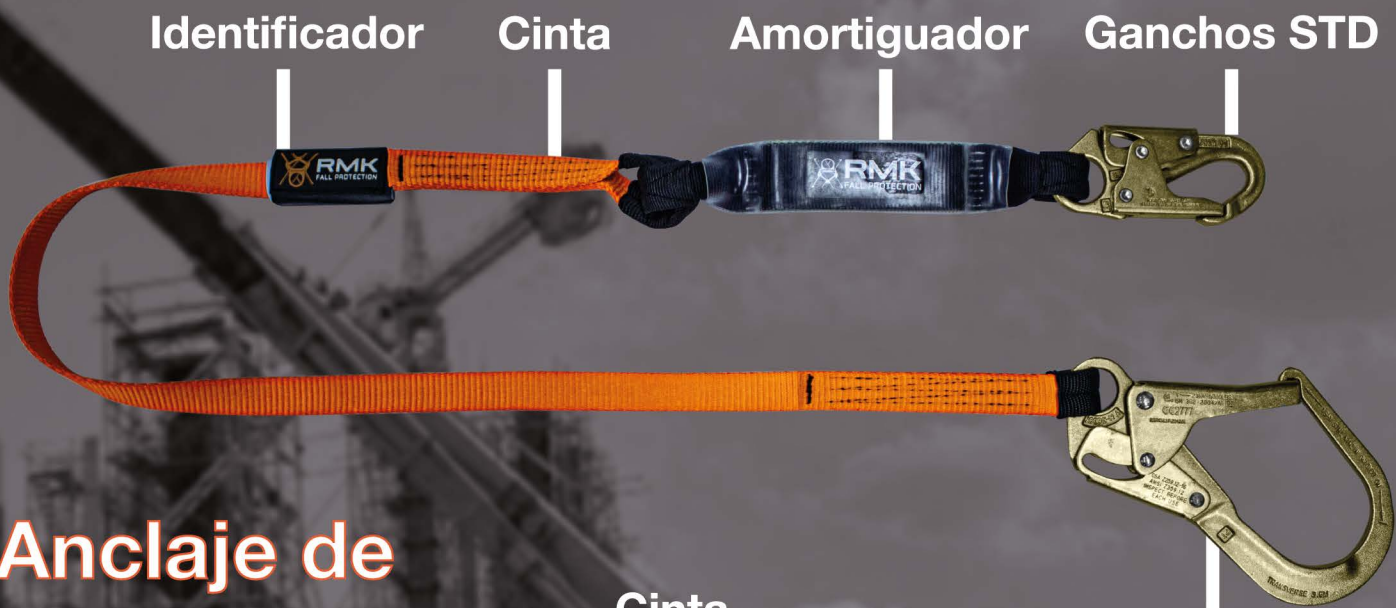

## Arneses

SKU: ARL-TTP

# Cable de posicionamiento

# Linea de vida